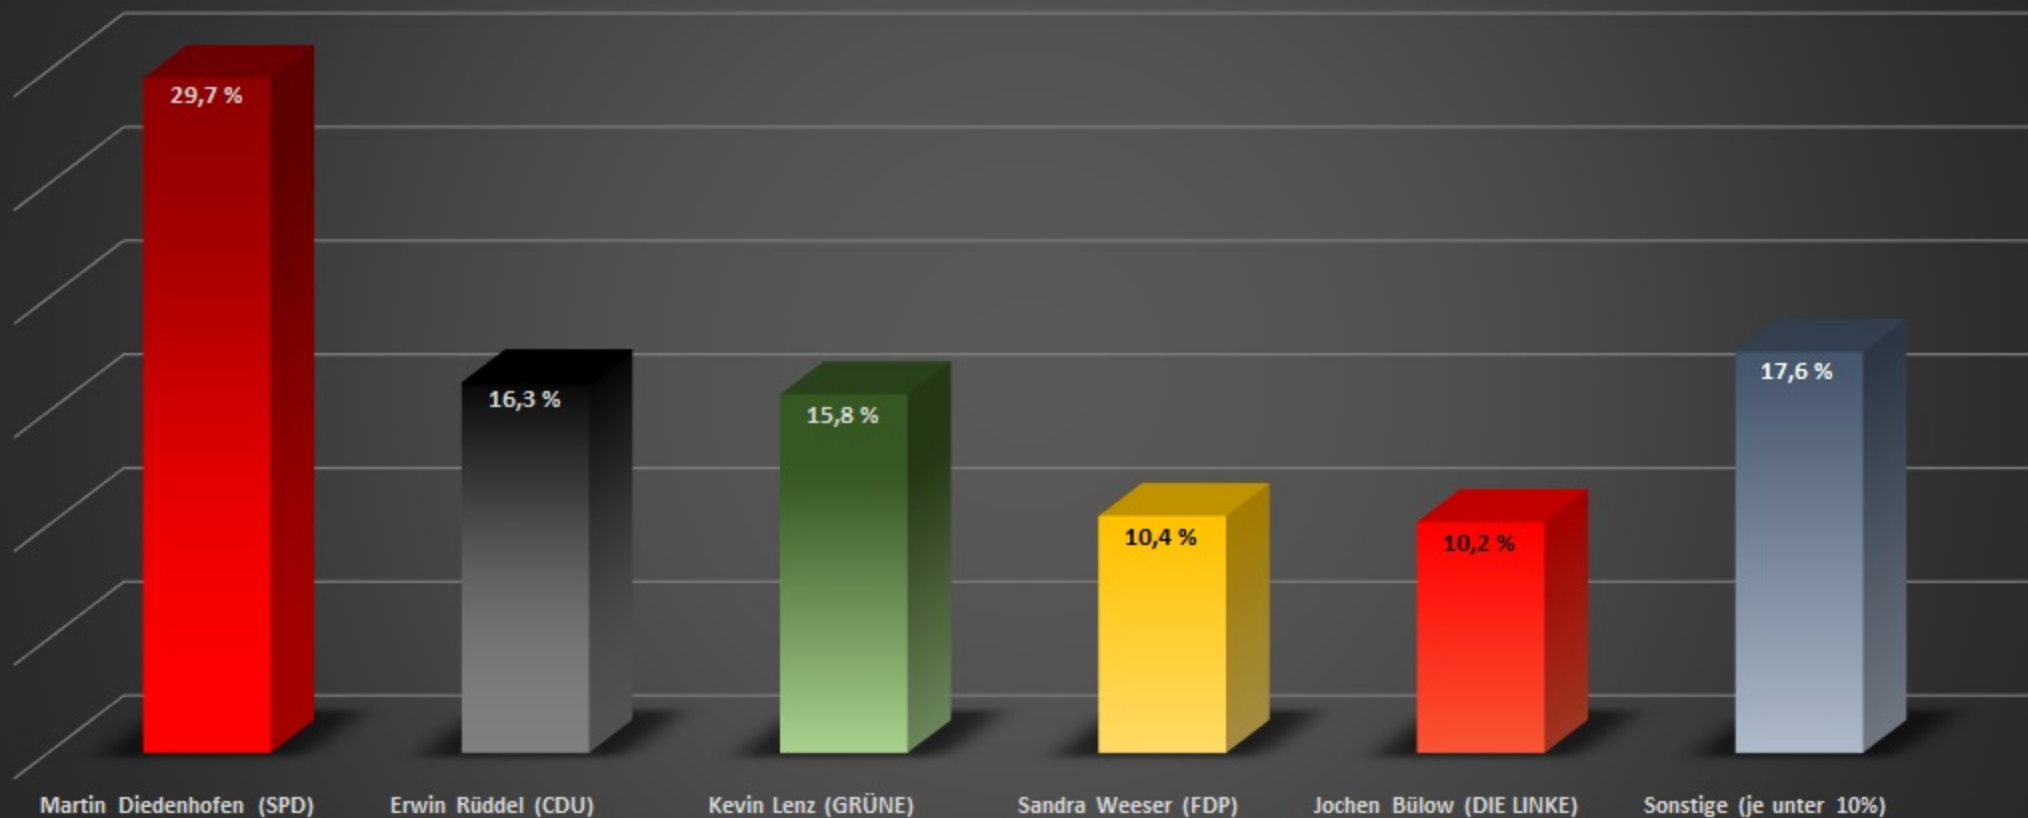

# Amtliches Endergebnis der Juniorwahl zur Bundestagswahl 2021

an der  
IGS Johanna Loewenherz Neuwied

## Ergebnis der Erststimmen (Stimmen in Prozent)

# Ergebnis der Zweitstimmen (prozentuale Sitzverteilung)