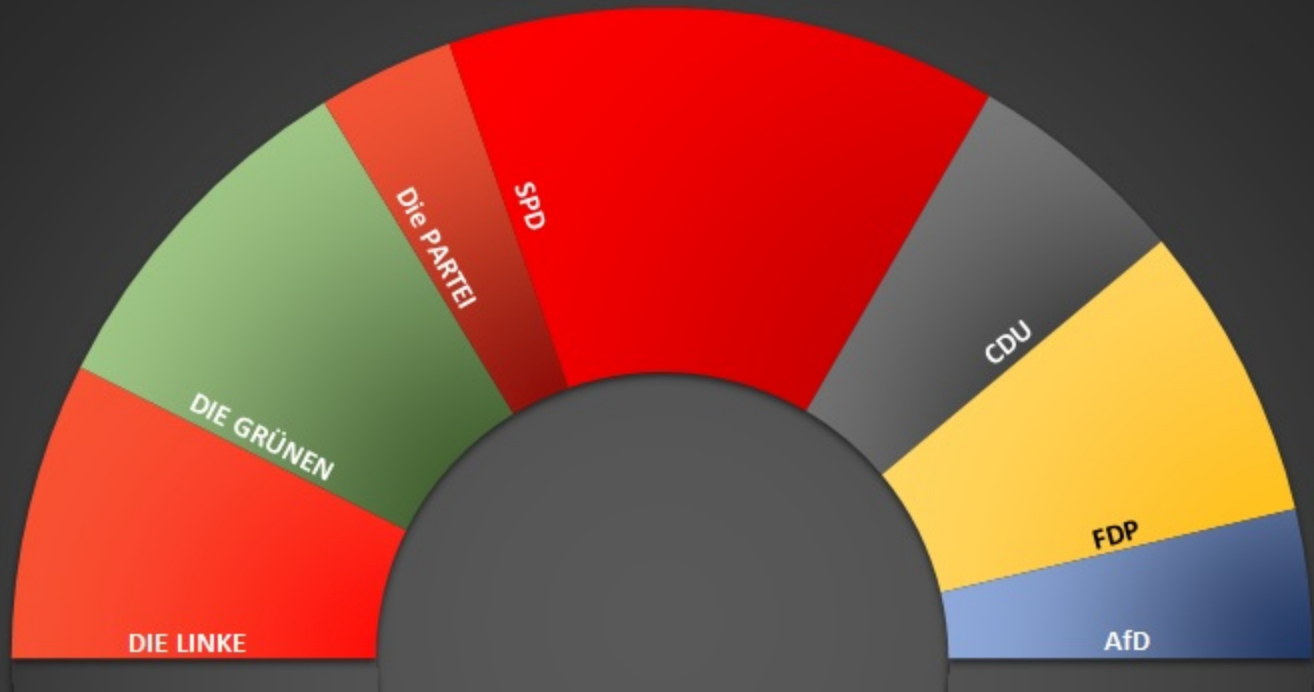

# Amtliches Endergebnis der Juniorwahl zur Bundestagswahl 2021

an der  
IGS Johanna Loewenherz Neuwied

## Ergebnis der Erststimmen (Stimmen in Prozent)

# Ergebnis der Zweitstimmen (prozentuale Sitzverteilung)