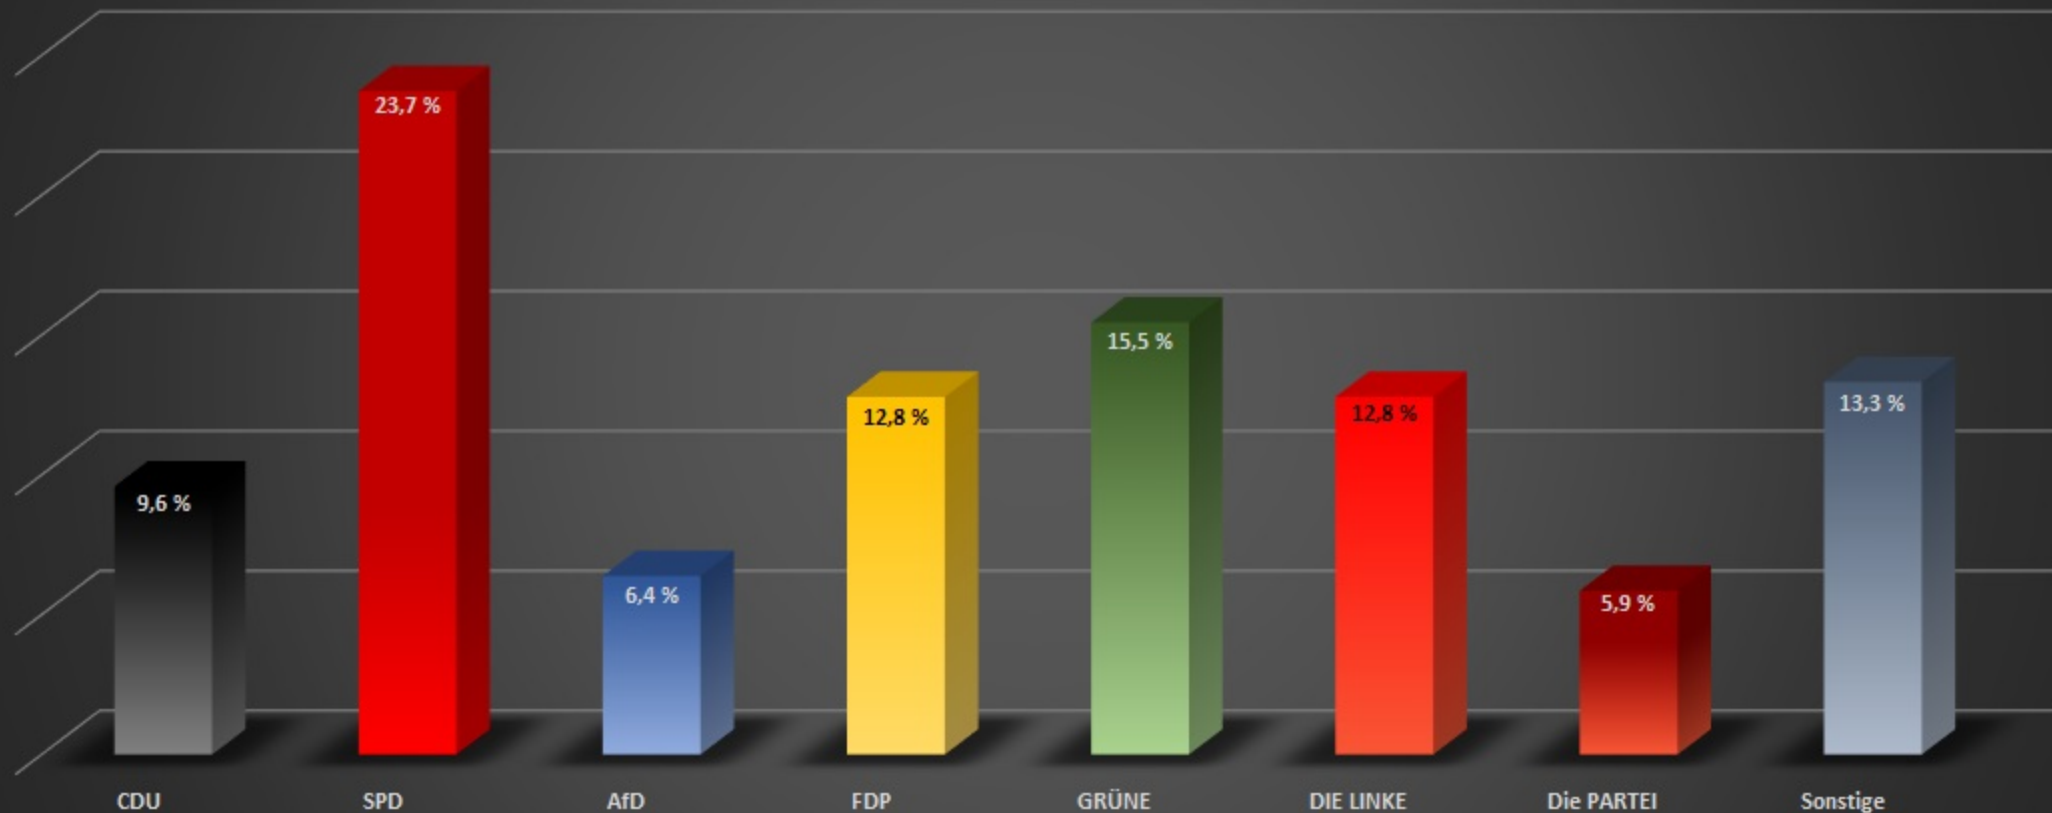

# Amtliches Endergebnis der Juniorwahl zur Bundestagswahl 2021

an der  
IGS Johanna Loewenherz Neuwied

## Ergebnis der Erststimmen (Stimmen in Prozent)

# Ergebnis der Zweitstimmen (prozentuale Sitzverteilung)