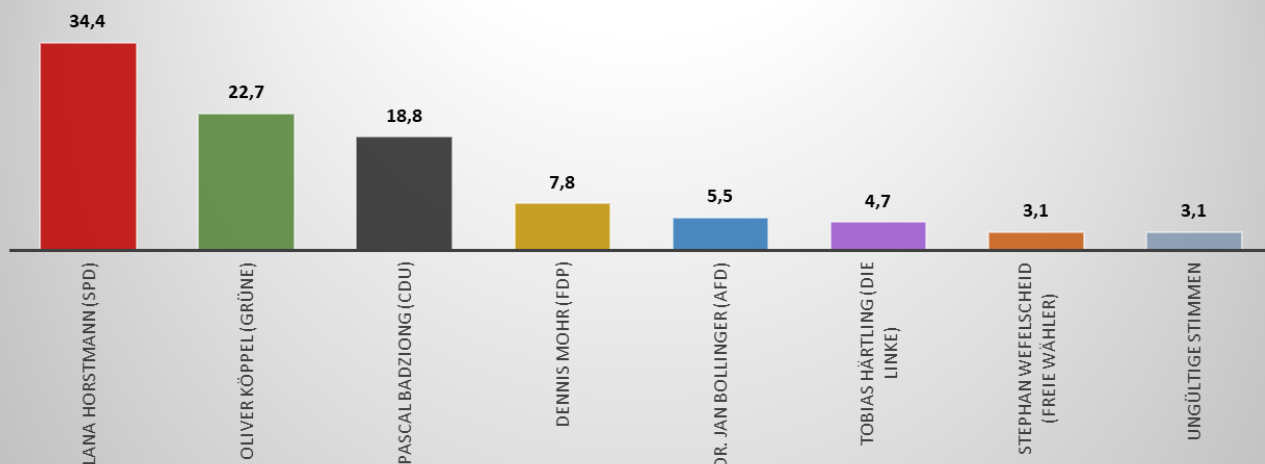

Ergebnisse der Juniorwahl zur Landtagswahl Rheinland-Pfalz 2021 an der IGS Johanna Loewenherz Neuwied

Ergebnisse der Wahlkreisstimme (in Prozent)

Ergebnisse der Landesstimme (in Prozent)

Sitzverteilung im Parlament (101 Sitze)