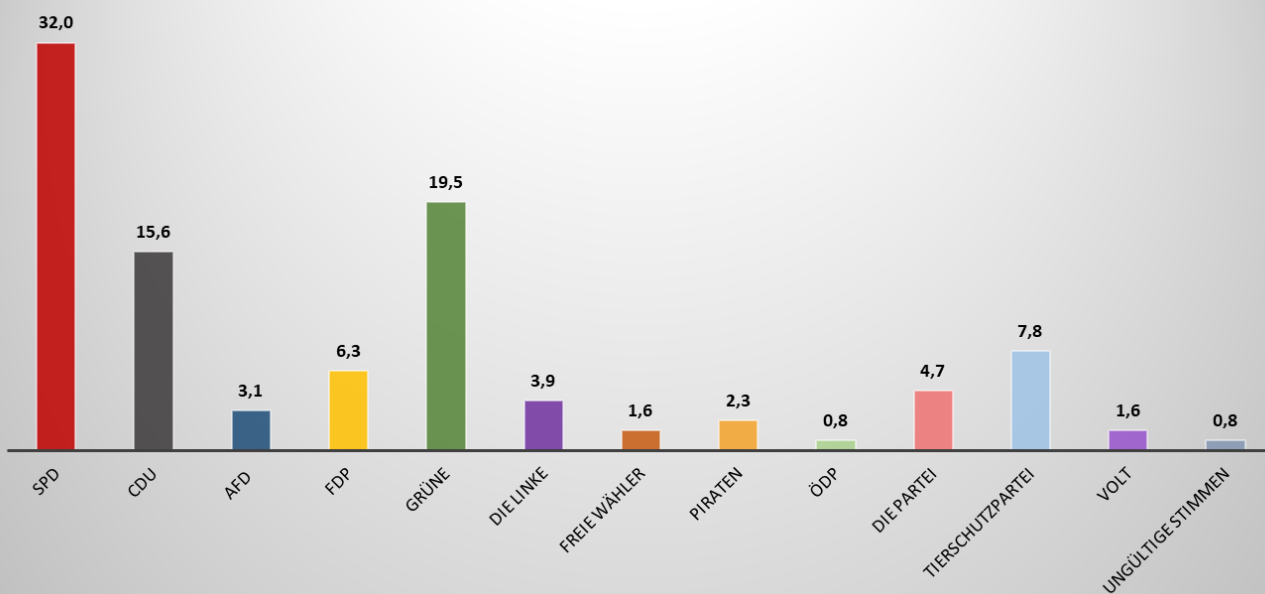

Ergebnisse der Juniorwahl zur Landtagswahl Rheinland-Pfalz 2021 an der IGS Johanna Loewenherz Neuwied

Ergebnisse der Wahlkreisstimme (in Prozent)

Ergebnisse der Landesstimme (in Prozent)

Sitzverteilung im Parlament (101 Sitze)